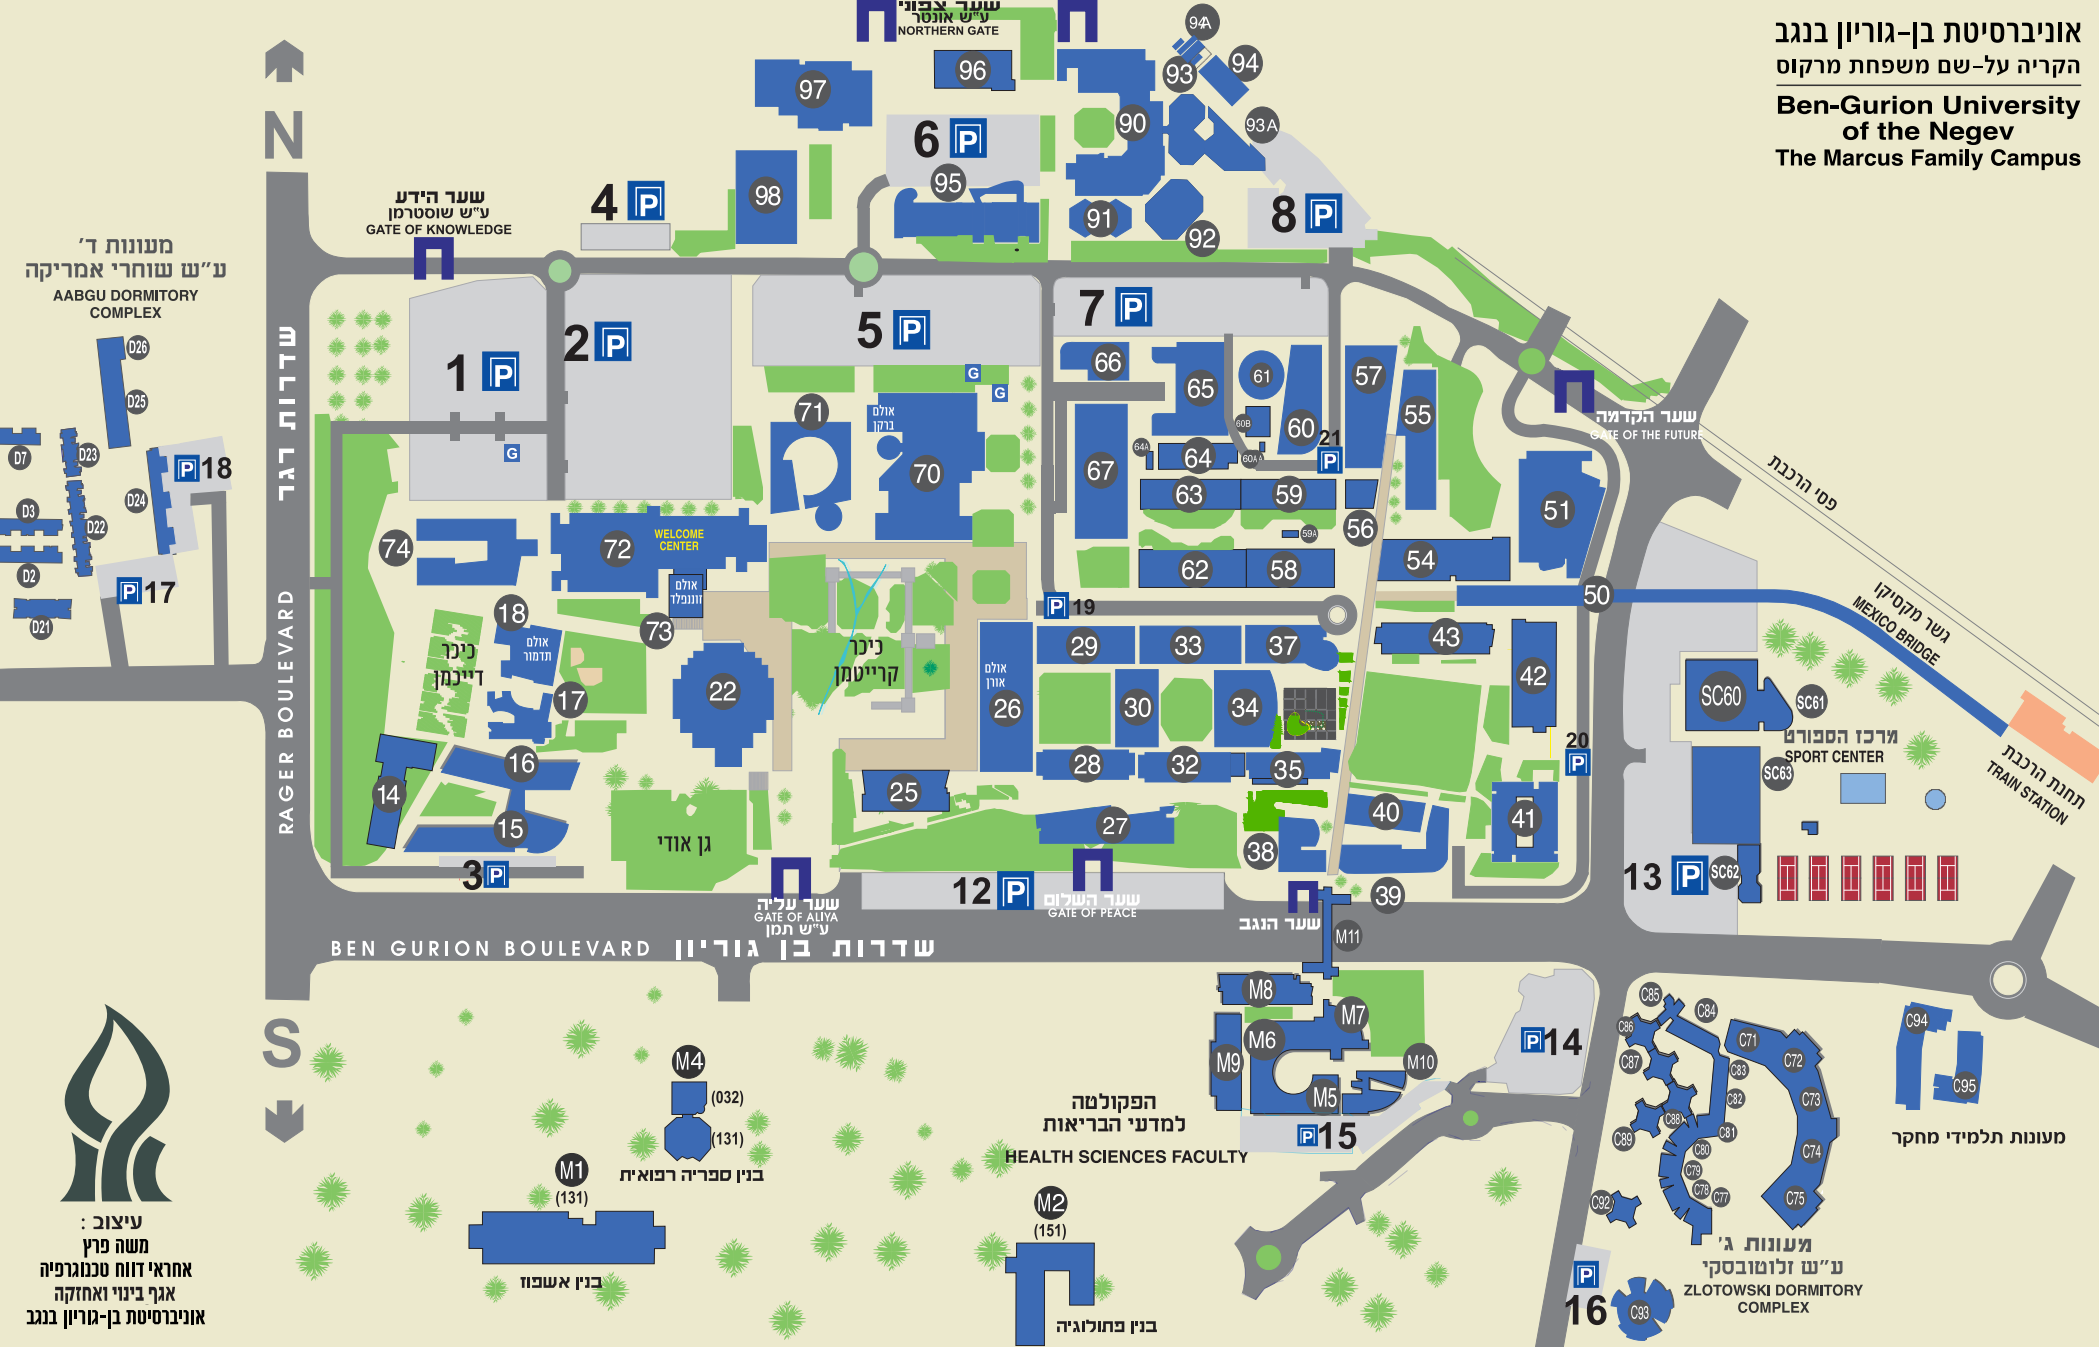

אוניברסיטת בן-גוריון בנגב
 הקריה על-שם משפחת מרקוס
**Ben-Gurion University
 of the Negev**
 The Marcus Family Campus

מעונות ד'
 ע"ש שוחרי אמריקה
 AABGU DORMITORY
 COMPLEX

RAGER BOULEVARD

S

BEN GURION BOULEVARD שדרות בן גוריון

 עיצוב :
 משה פרץ
 אחראי דוח טכנוגרפיה
 אגף בנייה ואחזקה
 אוניברסיטת בן-גוריון בנגב

שער ההדומה
 GATE OF THE FUTURE

פטי הרכבת

גשר מקסיקו
 MEXICO BRIDGE

תחנת הרכבת
 TRAIN STATION

מרכז הספורט
 SPORT CENTER

שער הידע
 ע"ש שוסטרמן
 GATE OF KNOWLEDGE

שער אפולו
 ע"ש אונטר
 NORTHERN GATE

שער עליה
 ע"ש תטן
 GATE OF ALIYA

שער השלום
 GATE OF PEACE

M1 (131)
 בנין אשפוז

M4 (032)
 בנין ספרייה רבואית

M2 (151)
 בנין פחולוגיה

מעונות ג'
 ע"ש זלוטובסקי
 ZLOTOWSKI DORMITORY
 COMPLEX

אולן
 ברוק

מרכז הספורט
 SPORT CENTER

N