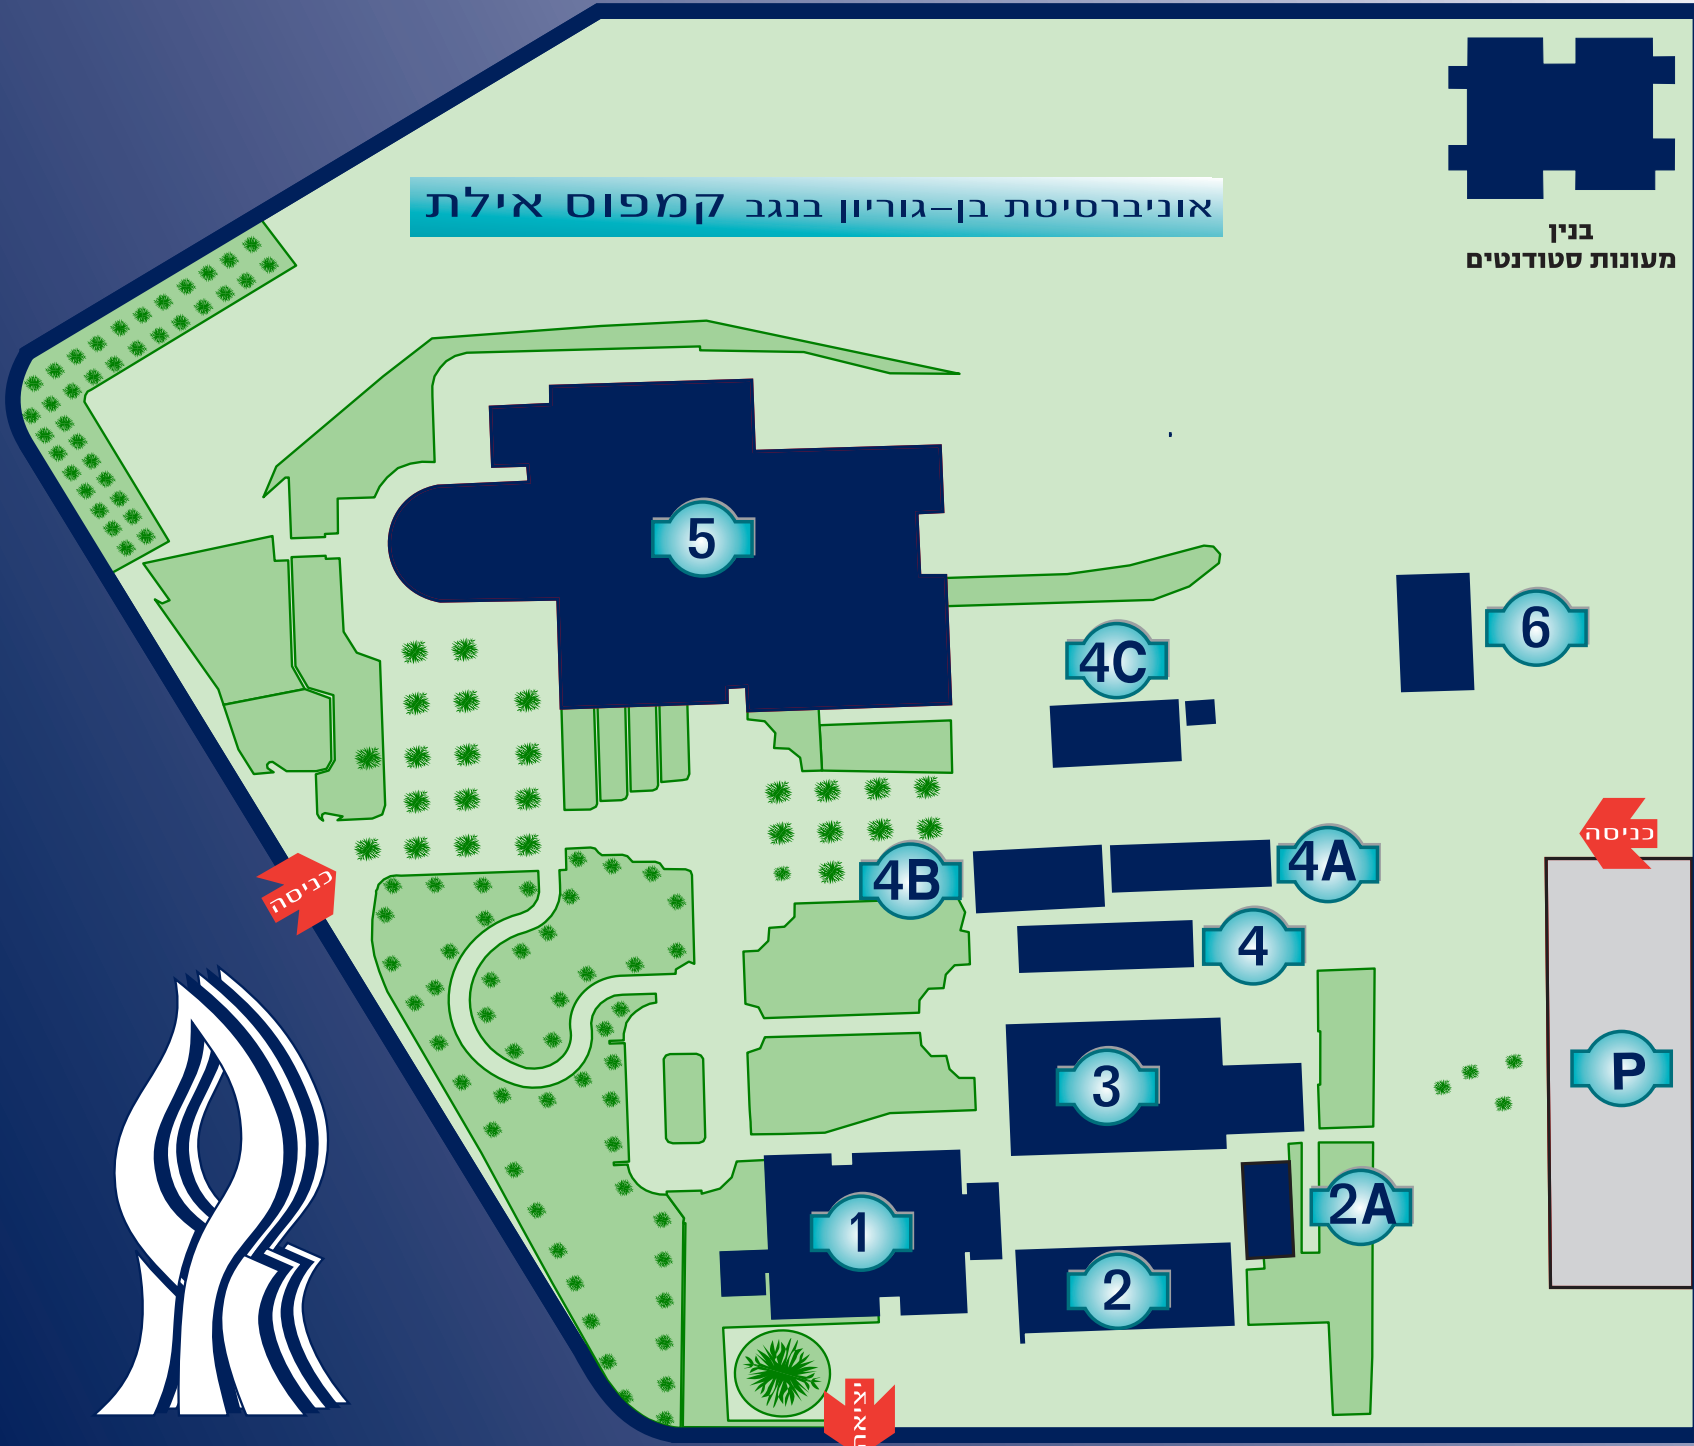

אוניברסיטת בן-גוריון בנגב קמפוס אילת

בנין מעונות סטודנטים

1

מרכז ללימודים קדם-אקדמיים
מרכז ללימודים חוץ-אקדמיים
רכות בחינות, רכז אנגלית, אחראי מחשוב
הנה"ח, רכש ותשלומים
כיתות 109,106 (מחשבים), 110, 111, 112

2

משרדי מרצים
מרכז שיווק ומכירות
ש.ע.ל.
אגודת הסטודנטים
שרותי ייעוץ לסטודנטים
מרכז פיסיקה
פר"ח
כיתות 204, 205, 221

2A

מזנון
ש.ע.ל.

3

מעבדת הוראה לביולוגיה וביוטכנולוגיה ימית
מעבדת מחקר לביולוגיה וביוטכנולוגיה ימית
מרכז העשרה פר"ח (כניסה מסביב)
כיתות 301, 302, 303

4A

כיתות 403, 404

4

כיתות 401, 402

4C

כיתות 408, 409

4B

כיתות 406, 407

5

משרדי הנהלה
ספריה
אודיטוריום
מזכירות אקדמית
מרכז הכשרה מקצועי
חנות ספרים
קפיטריה ומסעדה
כיתות 121 (מחשבים), 122, 123, 124, 201, 202,
203, 204, 206, 207, 208, 209, 210, 211,
212 (מחשבים), 213, 214

P

יציאה