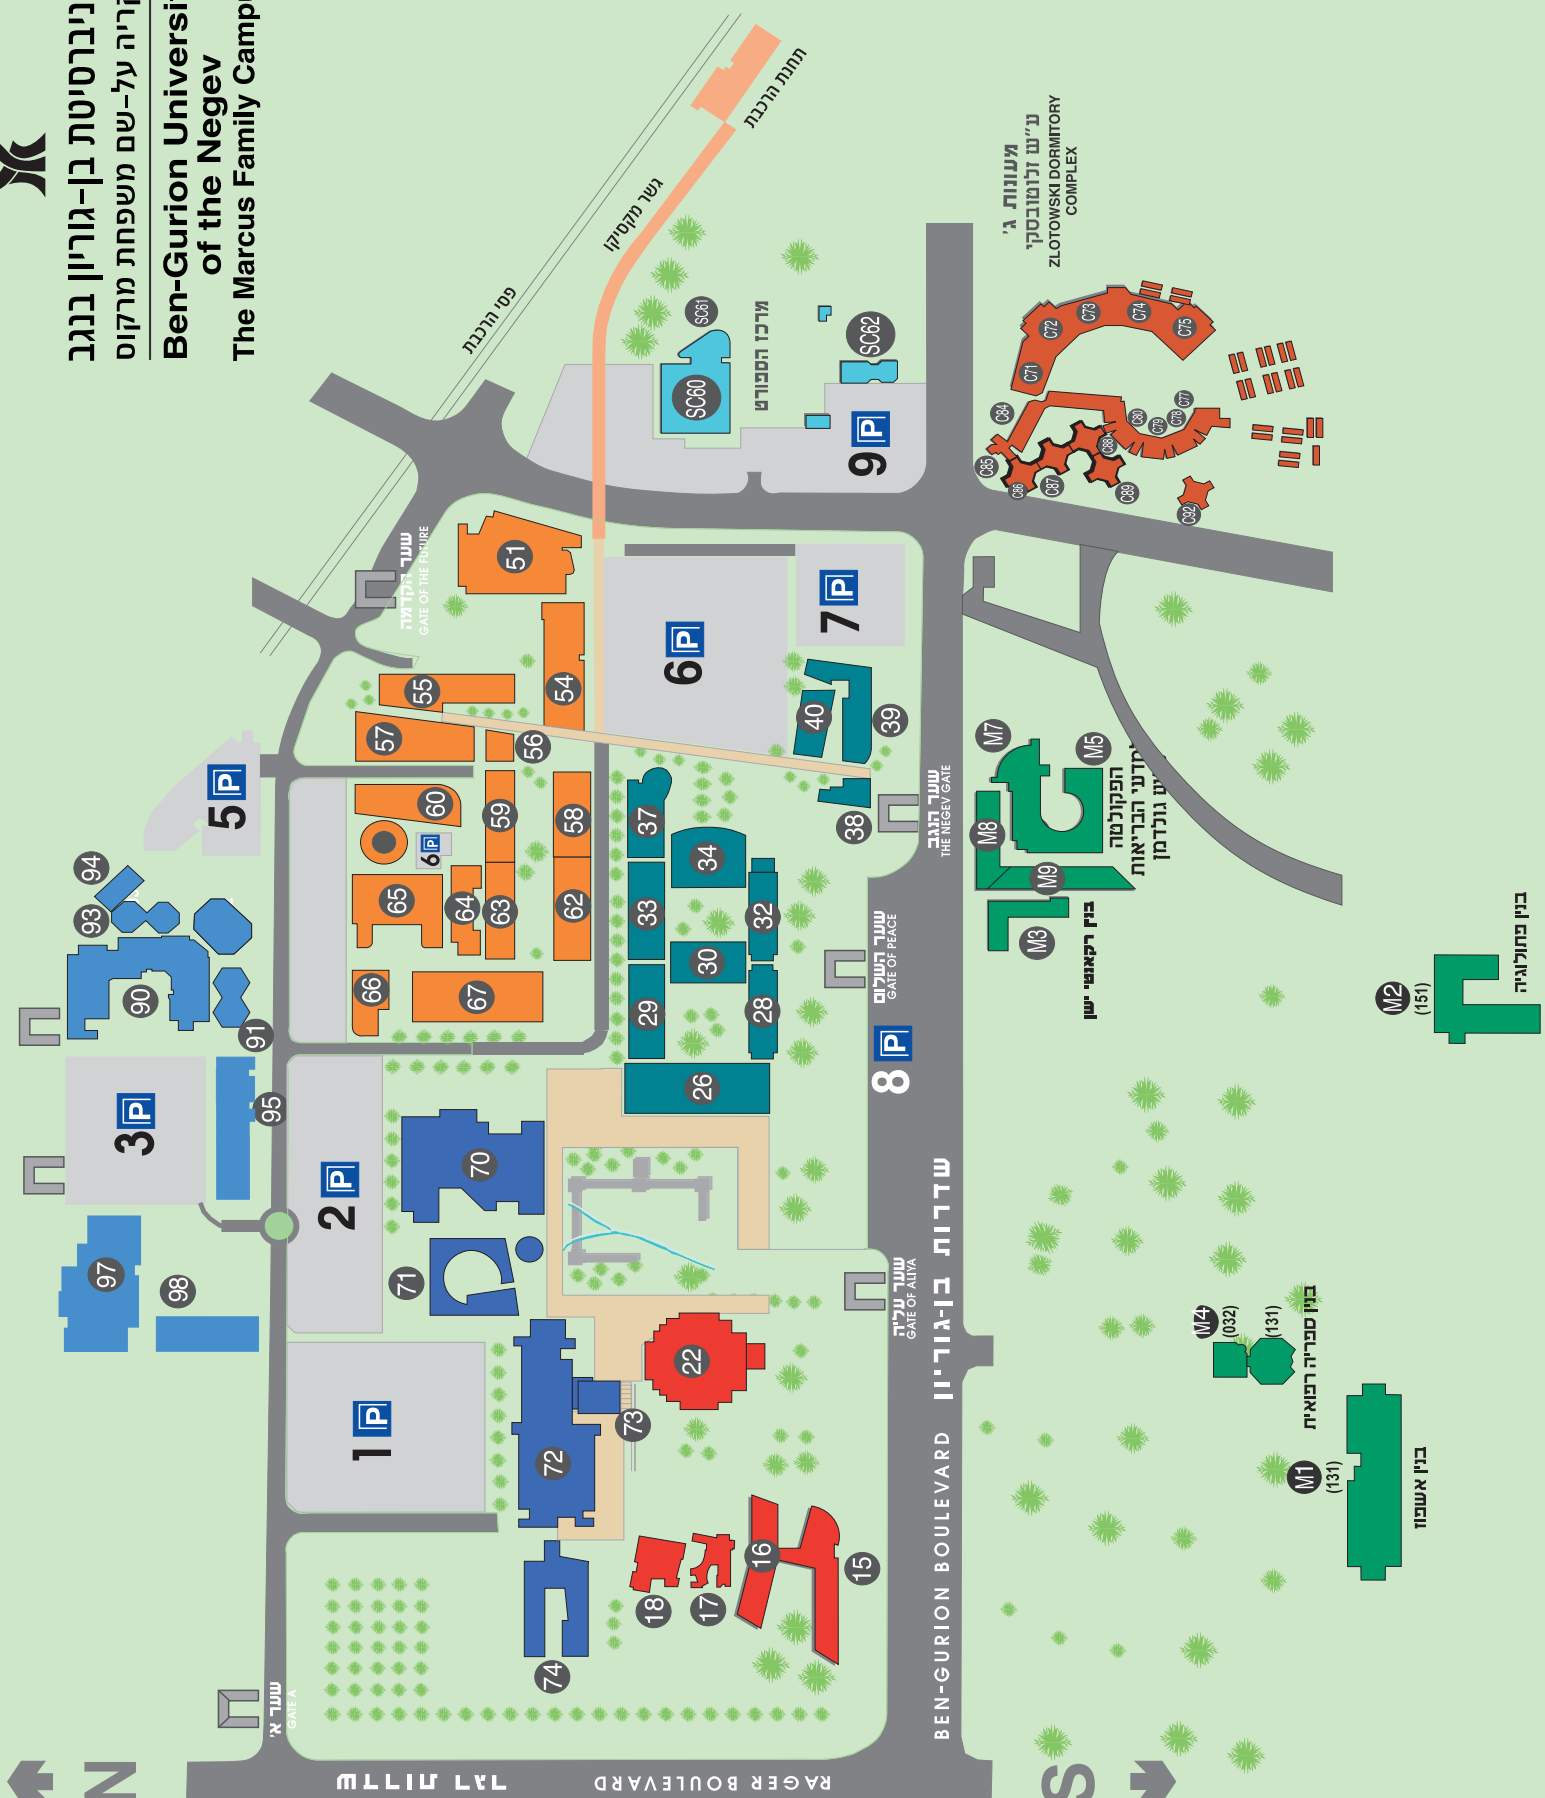

אוניברסיטת בן-גוריון בנגב
הקריה על-שם משפחת מרקוס
Ben-Gurion University
of the Negev
The Marcus Family Campus

מנוחות ד'
 AABGU DORMITORY
 COMPLEX

מנוחות ג'
 ZLOTOWSKI DORMITORY
 COMPLEX

בנין ריקאני ישרן
 הפקולטה
 להוראת
 המורה